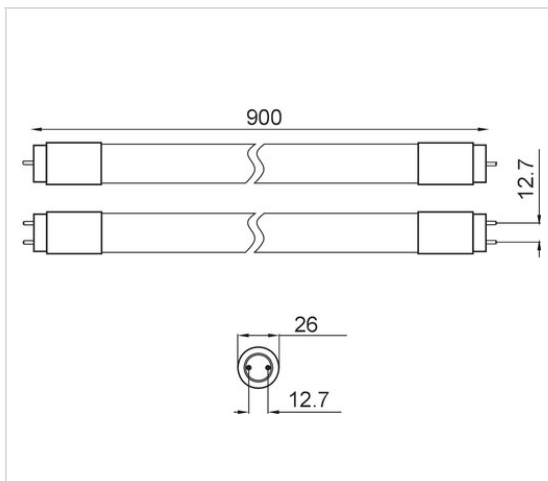

## Tube Led T8 - 12W - 90cm - 230Vac - Rosa per banco carni

#### Caratteristiche Meccaniche

Attacco: G13  
Lunghezza: 28mm  
Larghezza: 28mm  
Altezza: 900mm  
Diametro:  $\varnothing 26$ mm  
Grado di protezione: IP20  
Diffusore: Vetro opaco